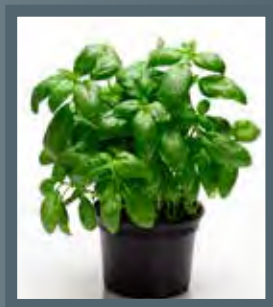

MENTHE

THYM

PERSIL

ROMARIN

CIBOULETTE

CORIANDRE

BASILIC

5€50