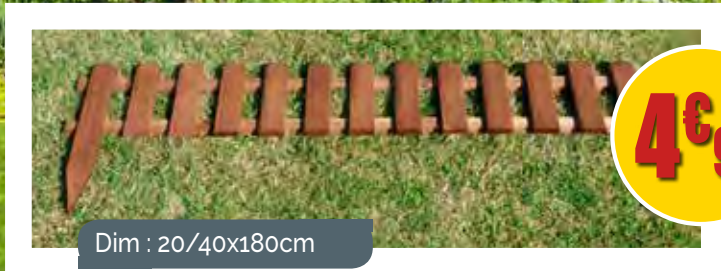

CADRE DROIT

En sapin traité autoclave.

Dim : L.60 x L.2 x H.180cm

3€⁹⁰

TREILLAGE

CADRE EVENTAIL

En sapin traité autoclave.

Dim : L.18/60 x H.180 cm env.
Épaisseur : 20 mm env.

Dim : 5x20x180cm

2€90

**BORDURE
1/2 RONDE**
En pin traité
autoclave

Dim : 20/40x180cm

4€90

**BORDURETTE
AJOUREE**
En pin traité
autoclave

1€90

2€15