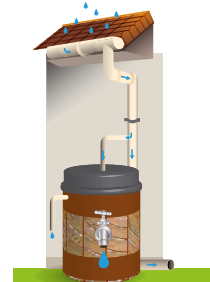

Un crédit vous engage et doit être remboursé. Vérifiez vos capacités de remboursement avant de vous engager.

Photos non contractuelles. Suggestions de présentation. *Tickets E. Leclerc sous forme de bons d'achats, valables dès le lendemain de son obtention, et jusqu'au 11 Mars 2017, sur tout le magasin E.Leclerc Saint-Aunès, hors commandes internet, cartes cadeaux, services, agence de voyages, centre auto, billetterie, carburants, espace lavage, et recharge de véhicules.