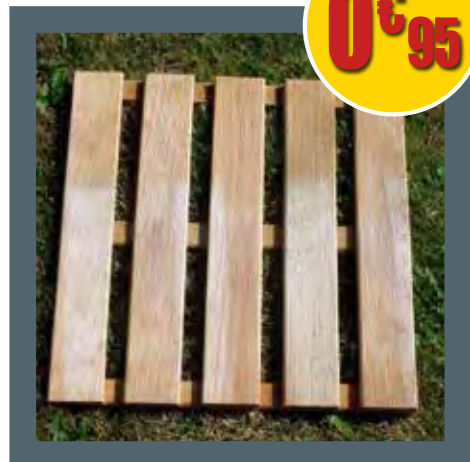

1€90

BORDURE PLATE
Dim : 20/40x110cm
En pin traité autoclave

BORDURETTE A PLANTER
Dim : 21/55cm
En pin traité autoclave

BORDURETTE A PLANTER
Dim : 20/40cm
En pin traité autoclave

3€90

TICKET E.Leclerc
0€50