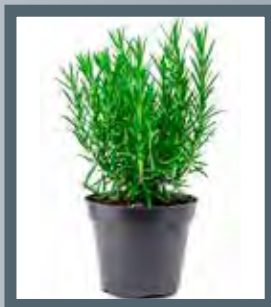

**TERREAU UNIVERSEL
AU FUMIER DE CHEVAL**

Prêt à l'emploi.
Le sac de 40L.
Soit le L : 0,063 €.

1€95

**PLANTES
AROMATIQUES**
LE POT DE 14 CM

ROMARIN

5€50

**POMMES DE TERRE
CAISSE 100 PLANTS**

Plusieurs variétés
disponibles :
charlotte, bintje,
monalisa...

**POMMES DE TERRE
CAISSE 3KG**

Plusieurs variétés
disponibles :
monalisa, sirtema,
amandine...

4€50

Photos non contractuelles. Suggestions de présentation.

6 *Tickets E. Leclerc sous forme de bons d'achats, valables dès le lendemain de son obtention, et jusqu'au 11 Mars 2017, sur tout le magasin E.Leclerc Saint-Aunès, hors commandes internet, cartes cadeaux, services, agence de voyages, centre auto, billetterie, carburants, espace lavage, et recharge de véhicules.