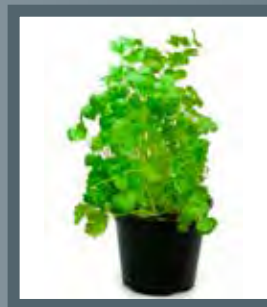

MENTHE

THYM

PERSIL

ROMARIN

CIBOULETTE

CORIANDRE

BASILIC

5€50