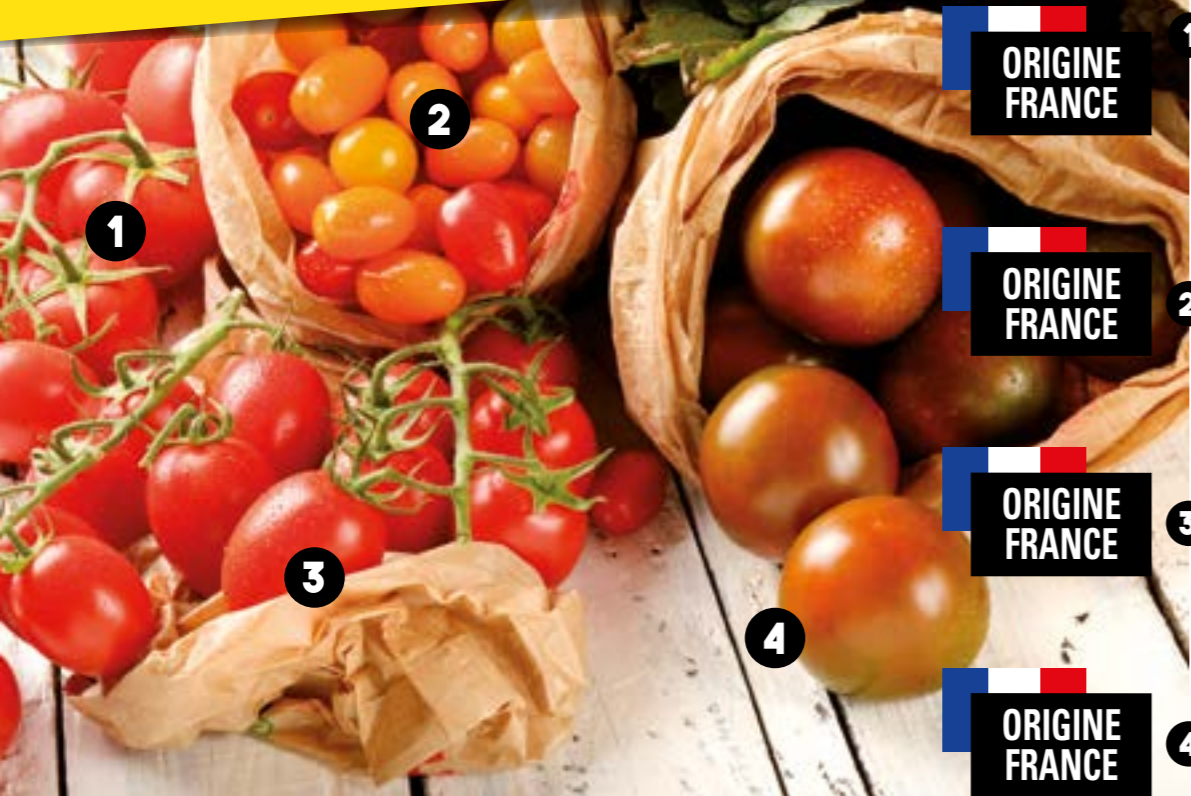

ORIGINE
ITALIE

Allée 46

* % de Mat. Gr. sur produit fini. ** AOP : Appellation d'Origine Protégée. *** IGP : Indication Géographique Protégée.
Suggestions de présentation. Photos non contractuelles.

9

FRAIS DE SAISON
DU 1^{ER} AU 5 AOÛT 2017

Rayon Fruits et Légumes

ORIGINE FRANCE

ORIGINE FRANCE

ORIGINE FRANCE

ORIGINE FRANCE

1 € LE KG
1,09

TOMATE GRAPPE

LA BARQUETTE
1,10