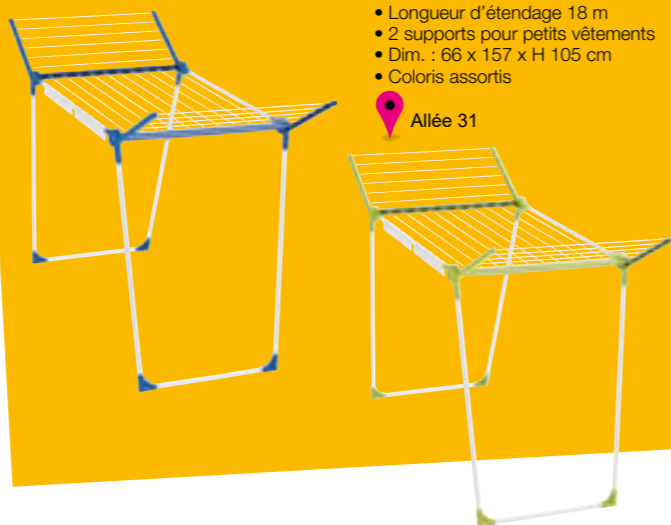

14€90 L'UNITÉ

ABATTANT WC

- En thermodur
- Charnières clipsables
- Ralentisseur de chute
- Nettoyage facile
- Anti-bactérien
- Dim. : 44 x 37 cm
- Coloris blanc ou perle

Tête de gondole
Allée 31

7€